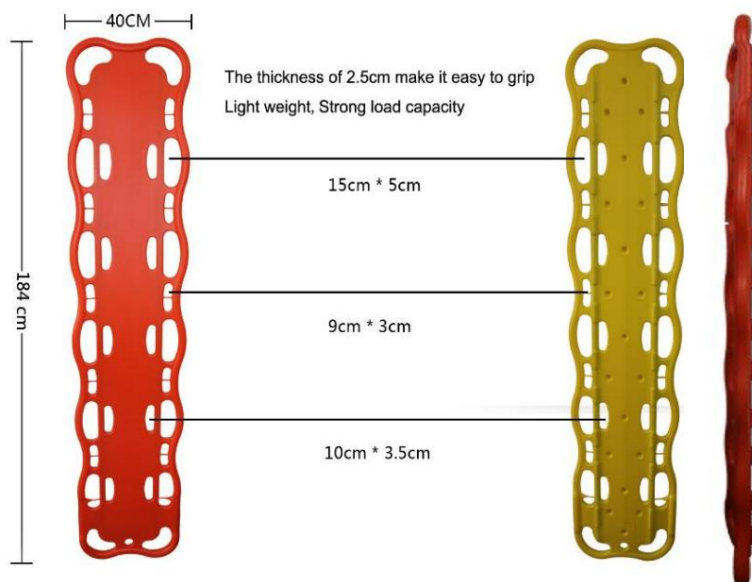

WUXI EMSRUN TECHNOLOGY CO.,LTD.
TEL:86-510-82418838
Cell:86-15261575070/13776806146
E-Mail: info@emsr.com
Website:WWW.EMSRUN.COM

Ryggbrett CR-J07

Tekniske parametere

Materiale: HDPE og karbonrør
Produktstørrelse: 184*40*2,5cm
Egenvekt: 4,7 kg
Standard kapasitet: 500 kg
Maks lastekapasitet: 1000 kg

Funksjoner

Med konturdesign hekker dette ryggraden kompakt.

Dens unike funksjon får også pasienter til å føle seg komfortable, skader. noe som gjør det mindre sannsynlig at de vil bevege seg rundt og forverre deres stive, lette vekt, ekstremt holdbare, enkle å bære og lagre.

14 håndtak, 12 pinner.

Tilbehør

Med todelt sikkerhetsstropper med hurtigspenner

Kvalitetstester

Denne typen ryggplater er nydesignet og produsert, med spesiell teknologi for

blåsestøping og kompresjonsstøping. Det er en gang formende brett, lettere, tynnere, men sterkere lastekapasitet som gjør det sikrere og raskere. I nødssituasjoner er hvert sekund så viktig.

Testresultat:

Punktbelastningstesten: 384,4kgf

Enslartet belastningstest: 443kgf

Røntgentransmittans: 1.197 Almm