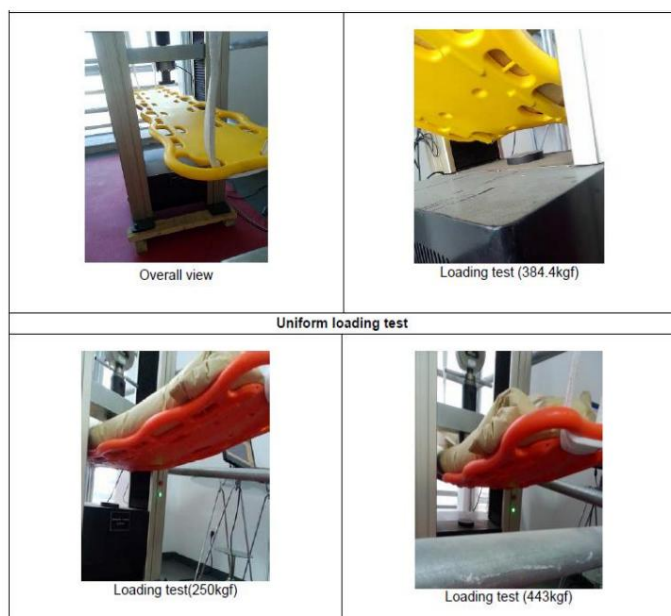

WUXI EMSRUN TECHNOLOGY CO.,LTD.
TEL:86-510-82418838
Cell:86-15261575070/13776806146
E-Mail: info@emsr.com
Website:WWW.EMSRUN.COM

Ryggbrett CR-J07

Tekniske parametere

Materiale: HDPE og karbonrør
Produktstørrelse: 184*40*2,5cm
Egenvekt: 4,7 kg
Standard kapasitet: 500 kg
Maks lastekapasitet: 1000 kg

Funksjoner

Med konturdesign hekker dette ryggraden kompakt.

Dens unike funksjon får også pasienter til å føle seg komfortable, skader. noe som gjør det mindre sannsynlig at de vil bevege seg rundt og forverre deres stive, lette vekt, ekstremt holdbare, enkle å bære og lagre.

14 håndtak, 12 pinner.

Tilbehør

Med todelt sikkerhetsstropper med hurtigspenner

Kvalitetstester

Denne typen ryggplater er nydesignet og produsert, med spesiell teknologi for

blåsestøping og kompresjonsstøping. Det er en gang formende brett, lettere, tynnere, men sterkere lastekapasitet som gjør det sikrere og raskere. I nødssituasjoner er hvert sekund så viktig.

Testresultat:

Punktbelastningstesten: 384,4kgf

Enslartet belastningstest: 443kgf

Røntgentransmittans: 1.197 Almm